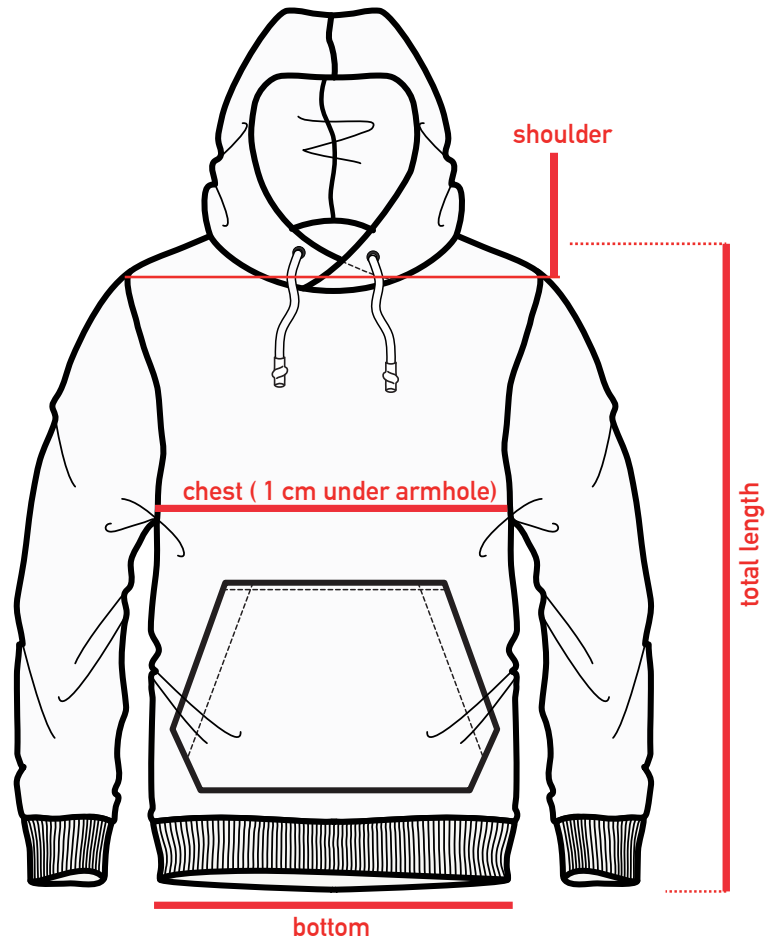

FLEECE

TAGLIE / SIZES	XS	S	M	L	XL	XXL
PETTO 1 CM SOTTO IL GIROMANICA/ CHEST 1 CM UNDER ARMHOLE	49	51	53	55	57	59
LUNGHEZZA /LENGTHFROM HIGHEST SHOULDER POINT	64	66	68	70	72	74
FONDO /BOTTOM	40	42	44	46	48	50
AMPIEZZA TOTALE SPALLA SHOULDER IN TOTAL	40	42	44	46	48	50