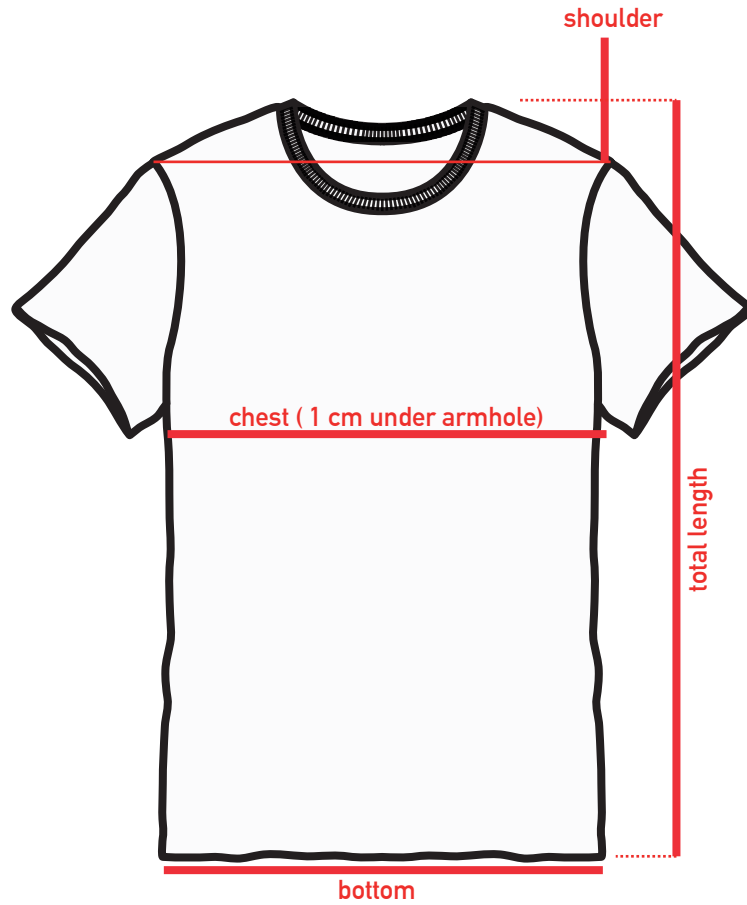

T-SHIRT/POLO

TAGLIE / SIZES	XS	S	M	L	XL	XXL
PETTO 1 CM SOTTO IL GIROMANICA/ CHEST 1 CM UNDER ARMHOLE	46	48	50	52	54	56
LUNGHEZZA /LENGTHFROM HIGHEST SHOULDER POINT	64	66	68	70	72	74
FONDO /BOTTOM	45	47	49	51	53	55
AMPIEZZA TOTALE SPALLA SHOULDER IN TOTAL	32	34	36	38	40	42